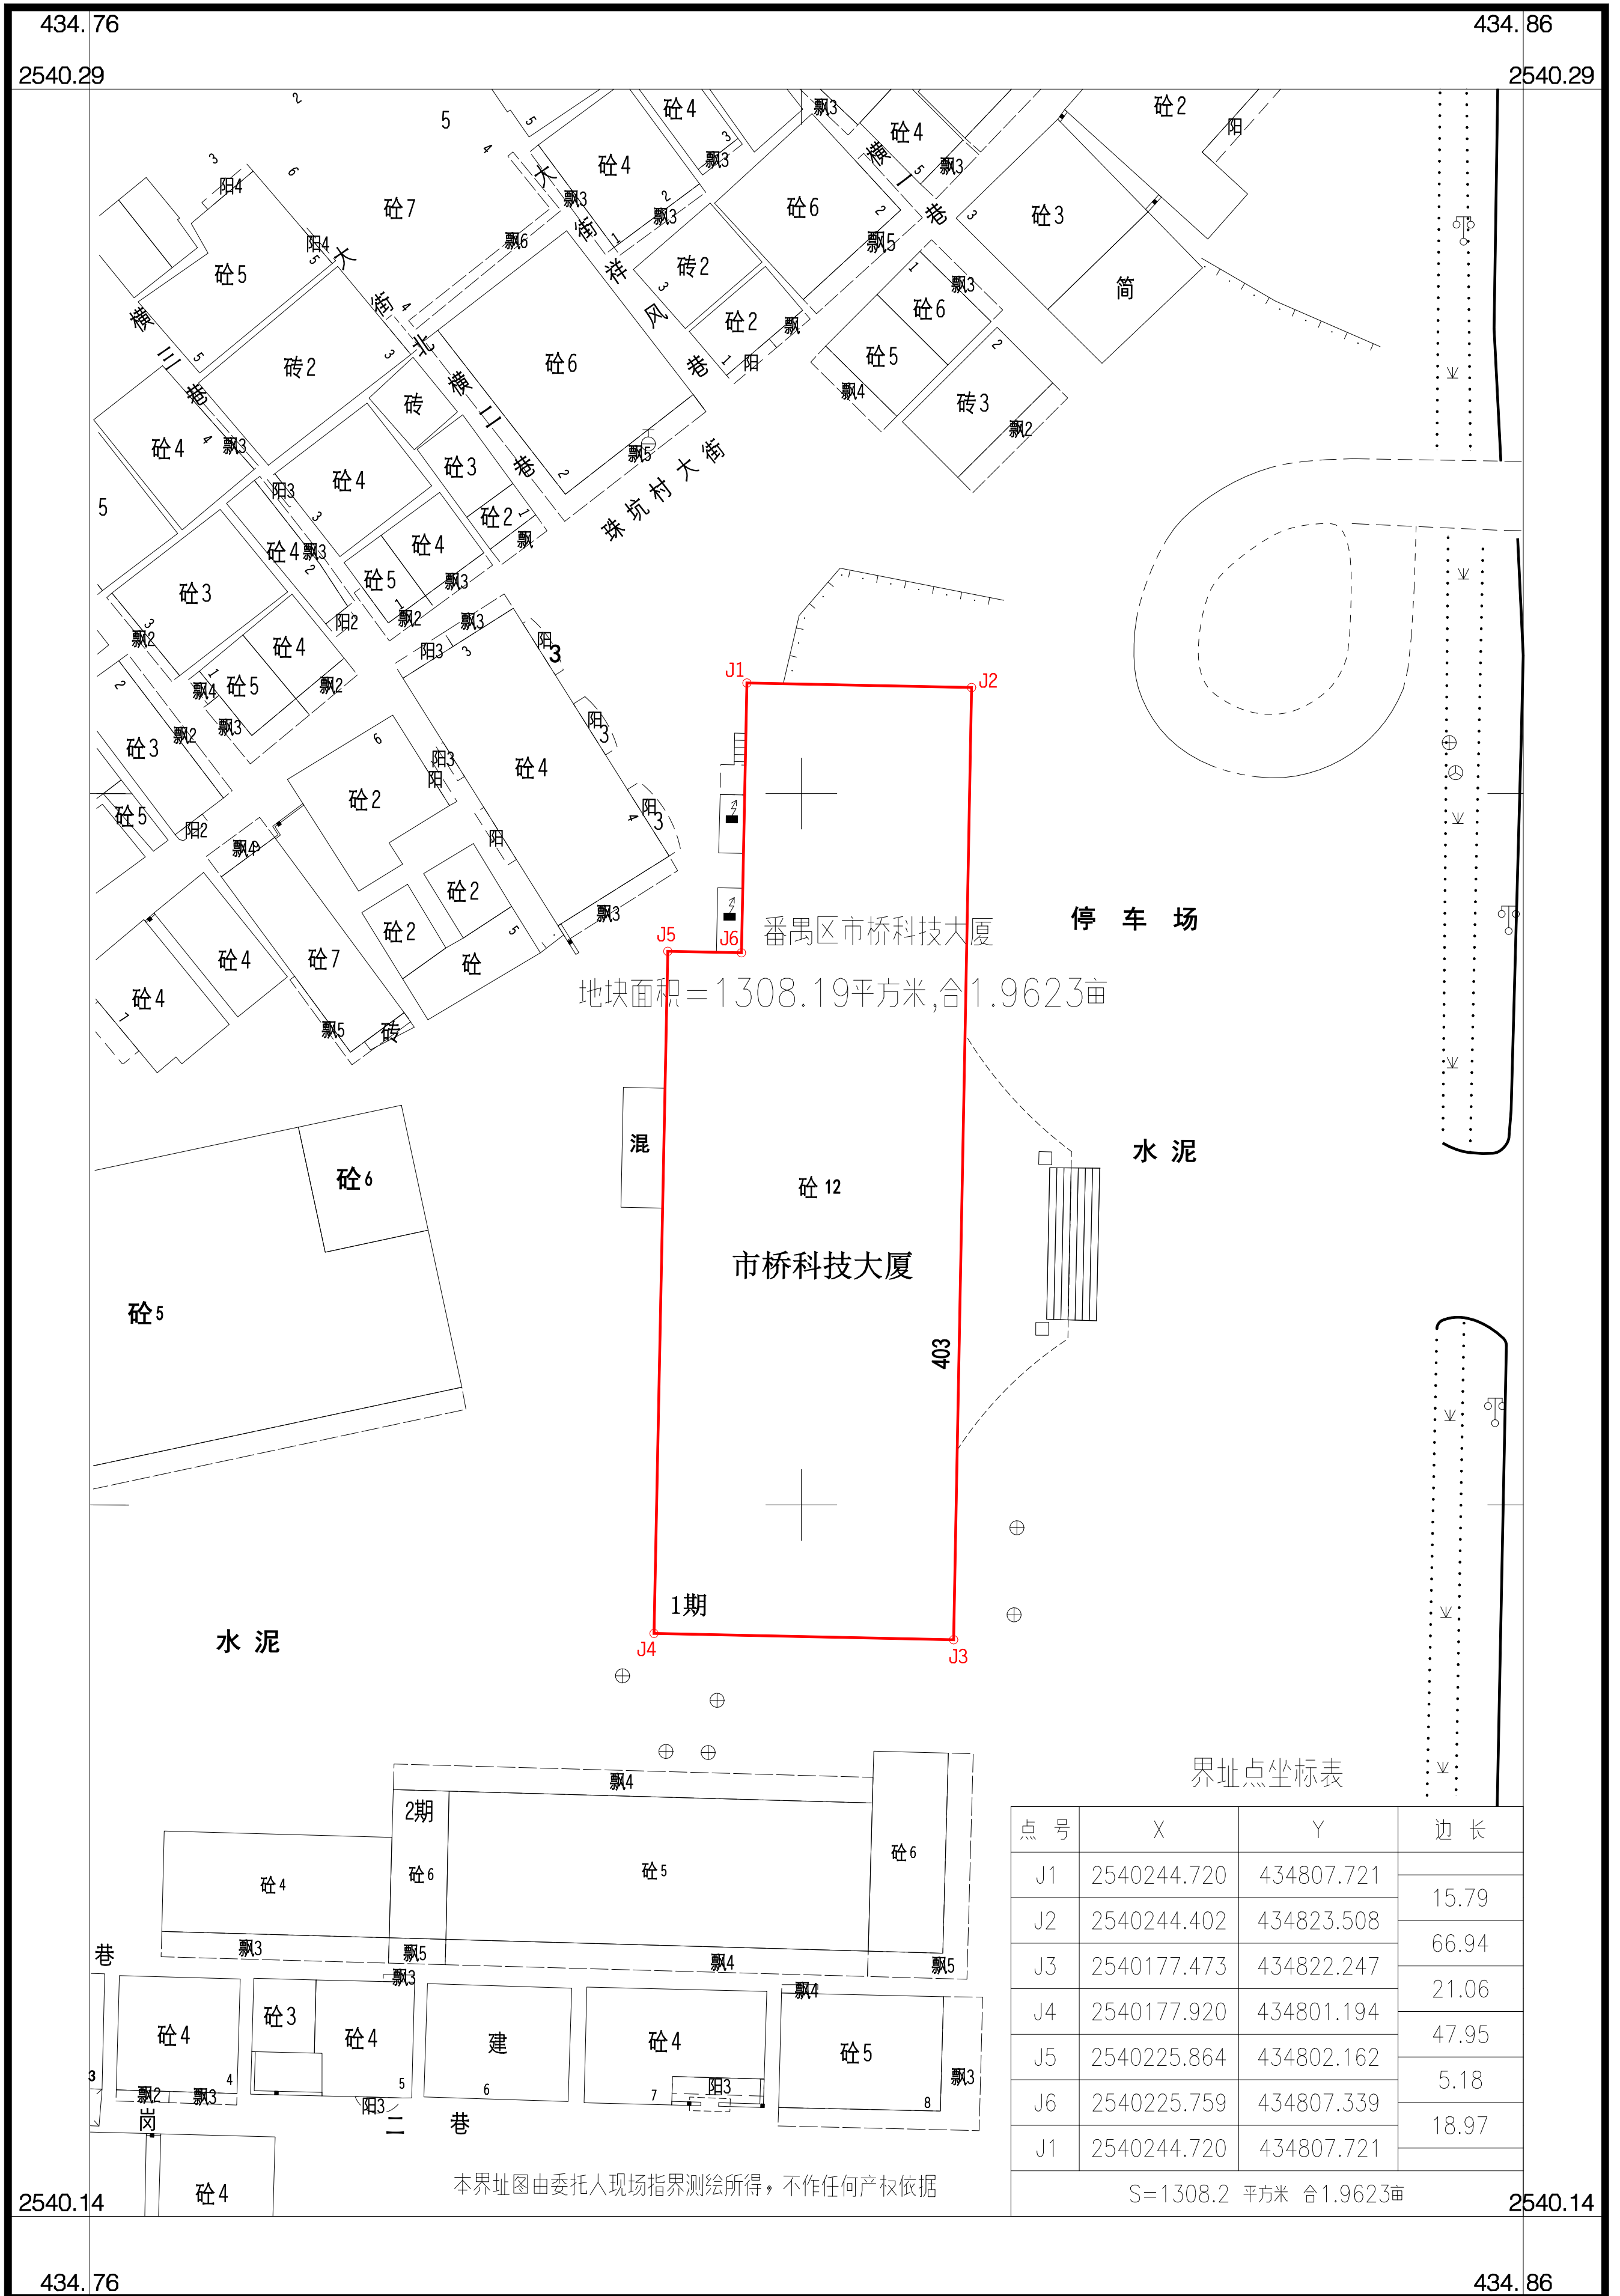

番禺区市桥科技大厦位置示意图

2540.137-434.762

广州兆光测绘技术有限公司