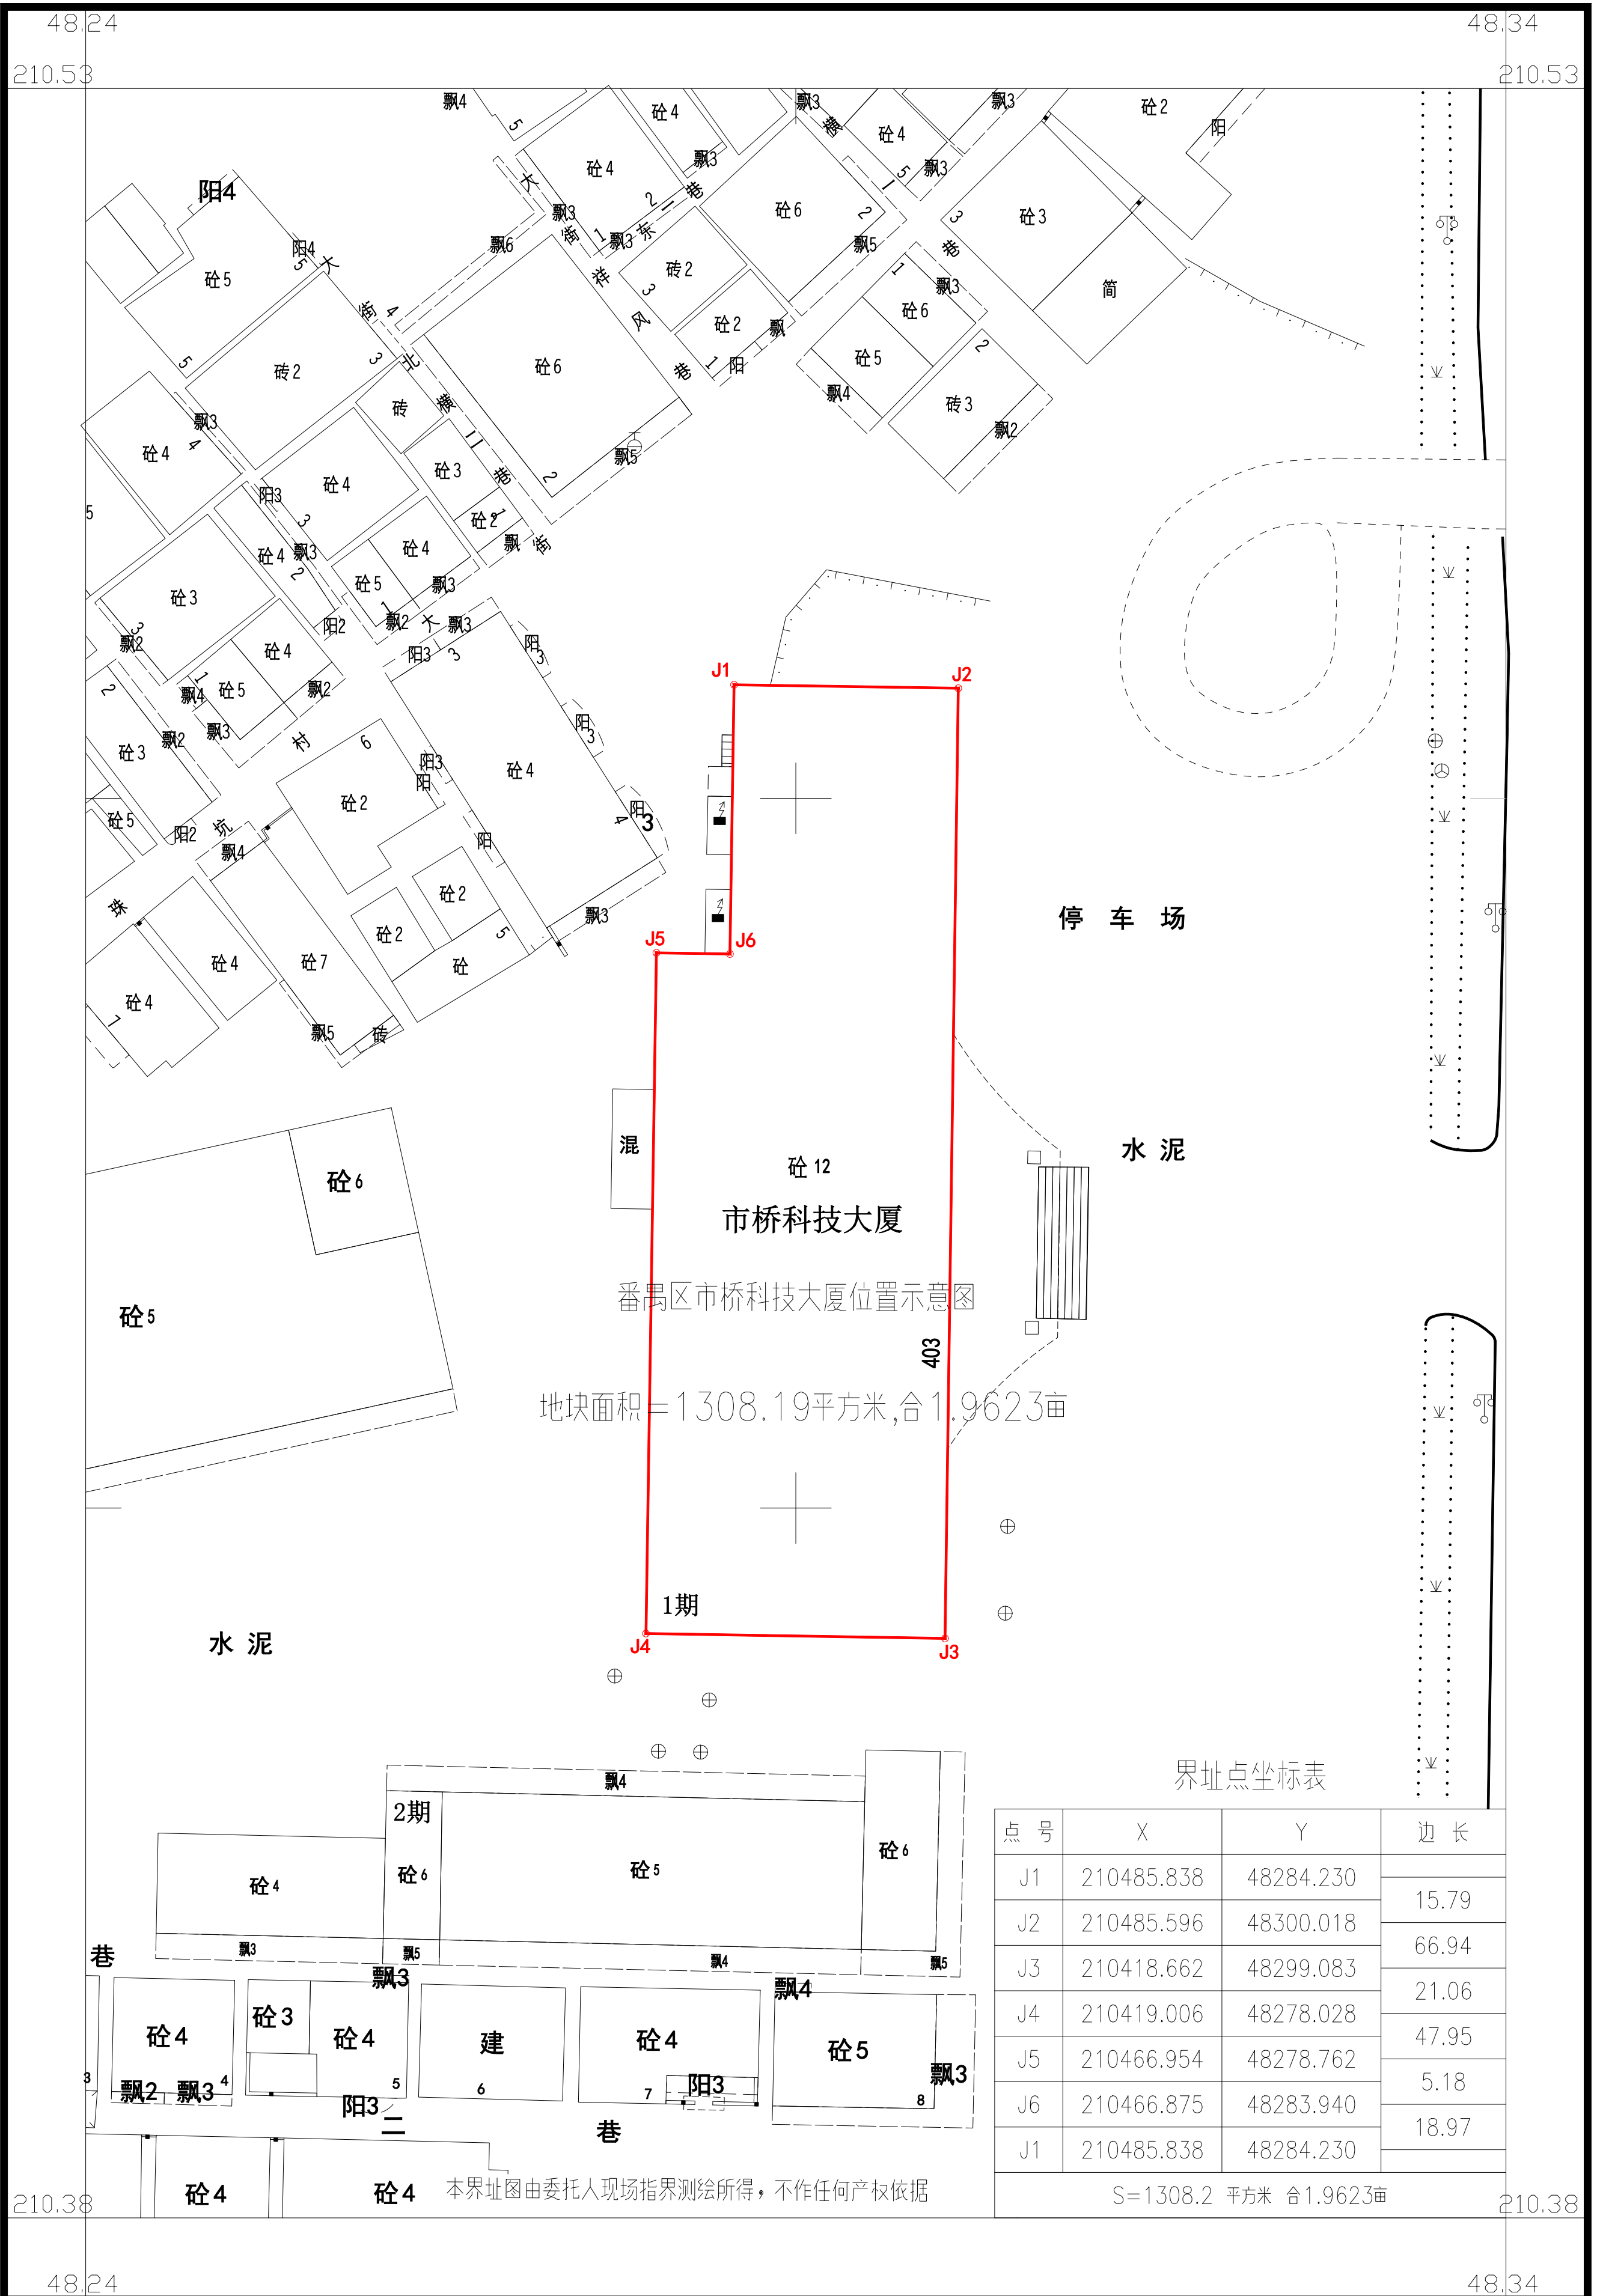

番禺区市桥科技大厦位置示意图

210.378-48.239

广州兆光测绘技术有限公司

2024年8月数字化测图

广州2000坐标系

2017年版图式

1:500

番禺区市桥科技大厦位置示意图