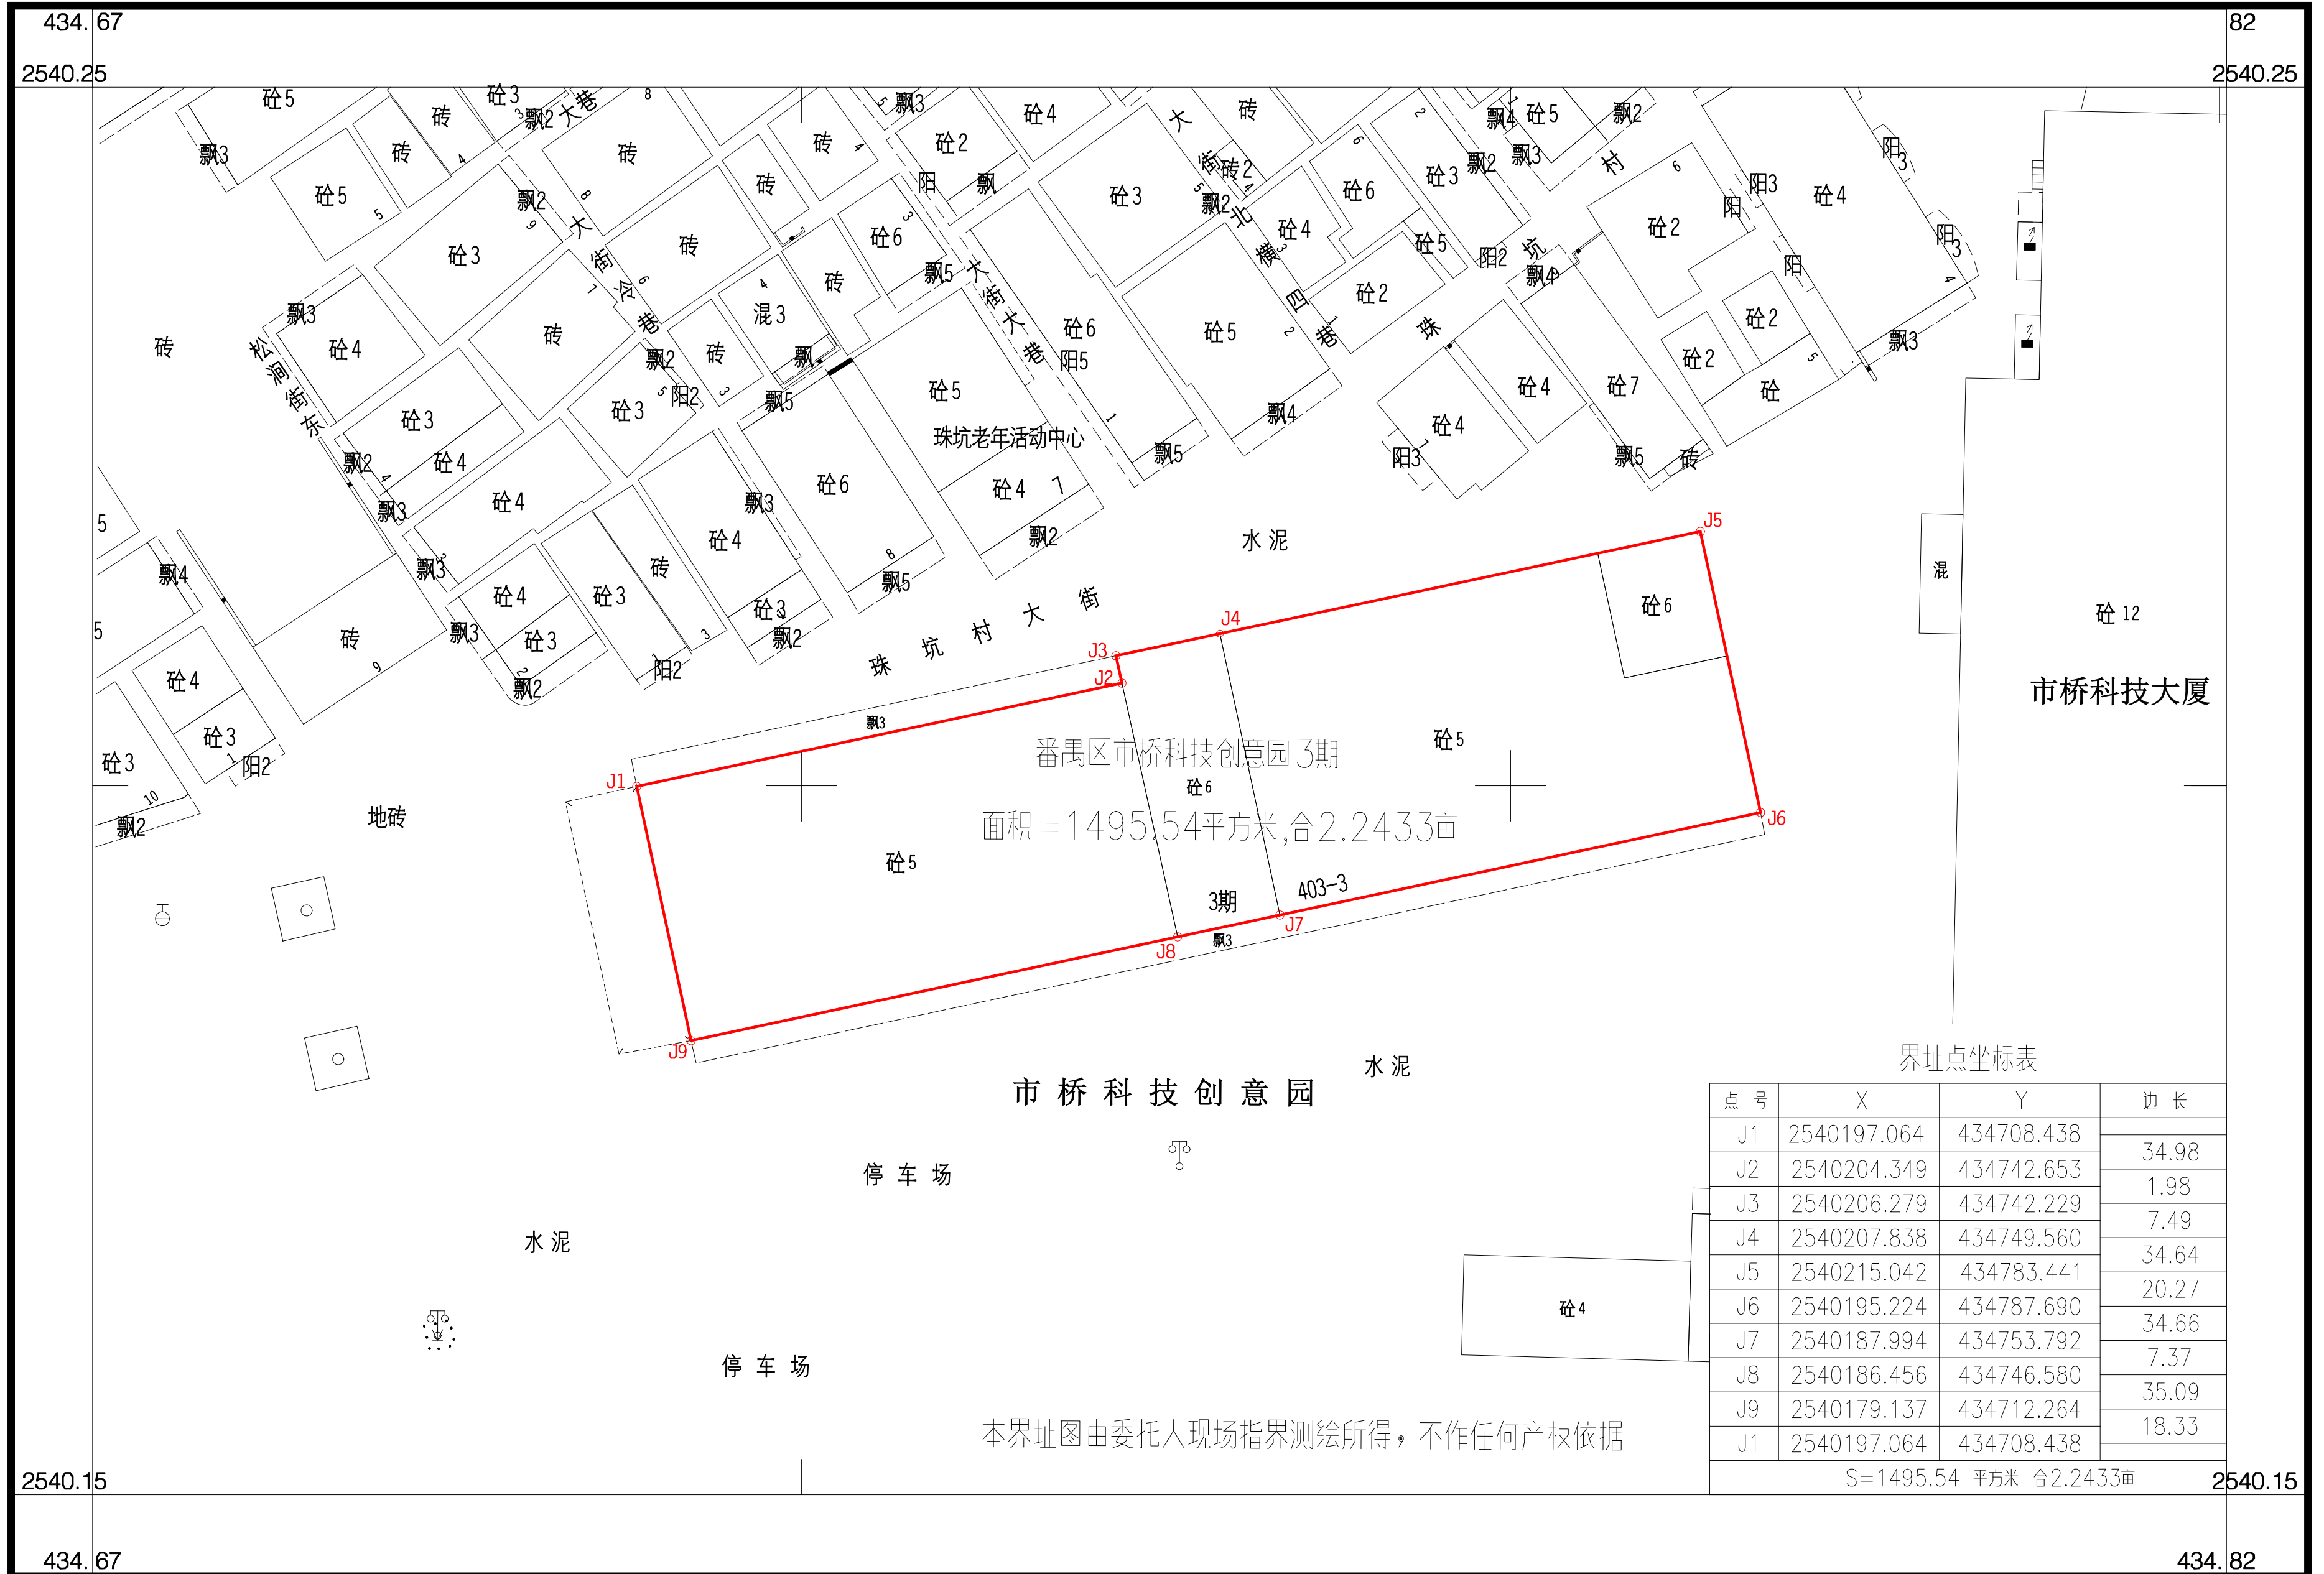

番禺区市桥科技创意园3期位置示意图

2540.147-434.670

云星村珠坑

船生喜回港與旺