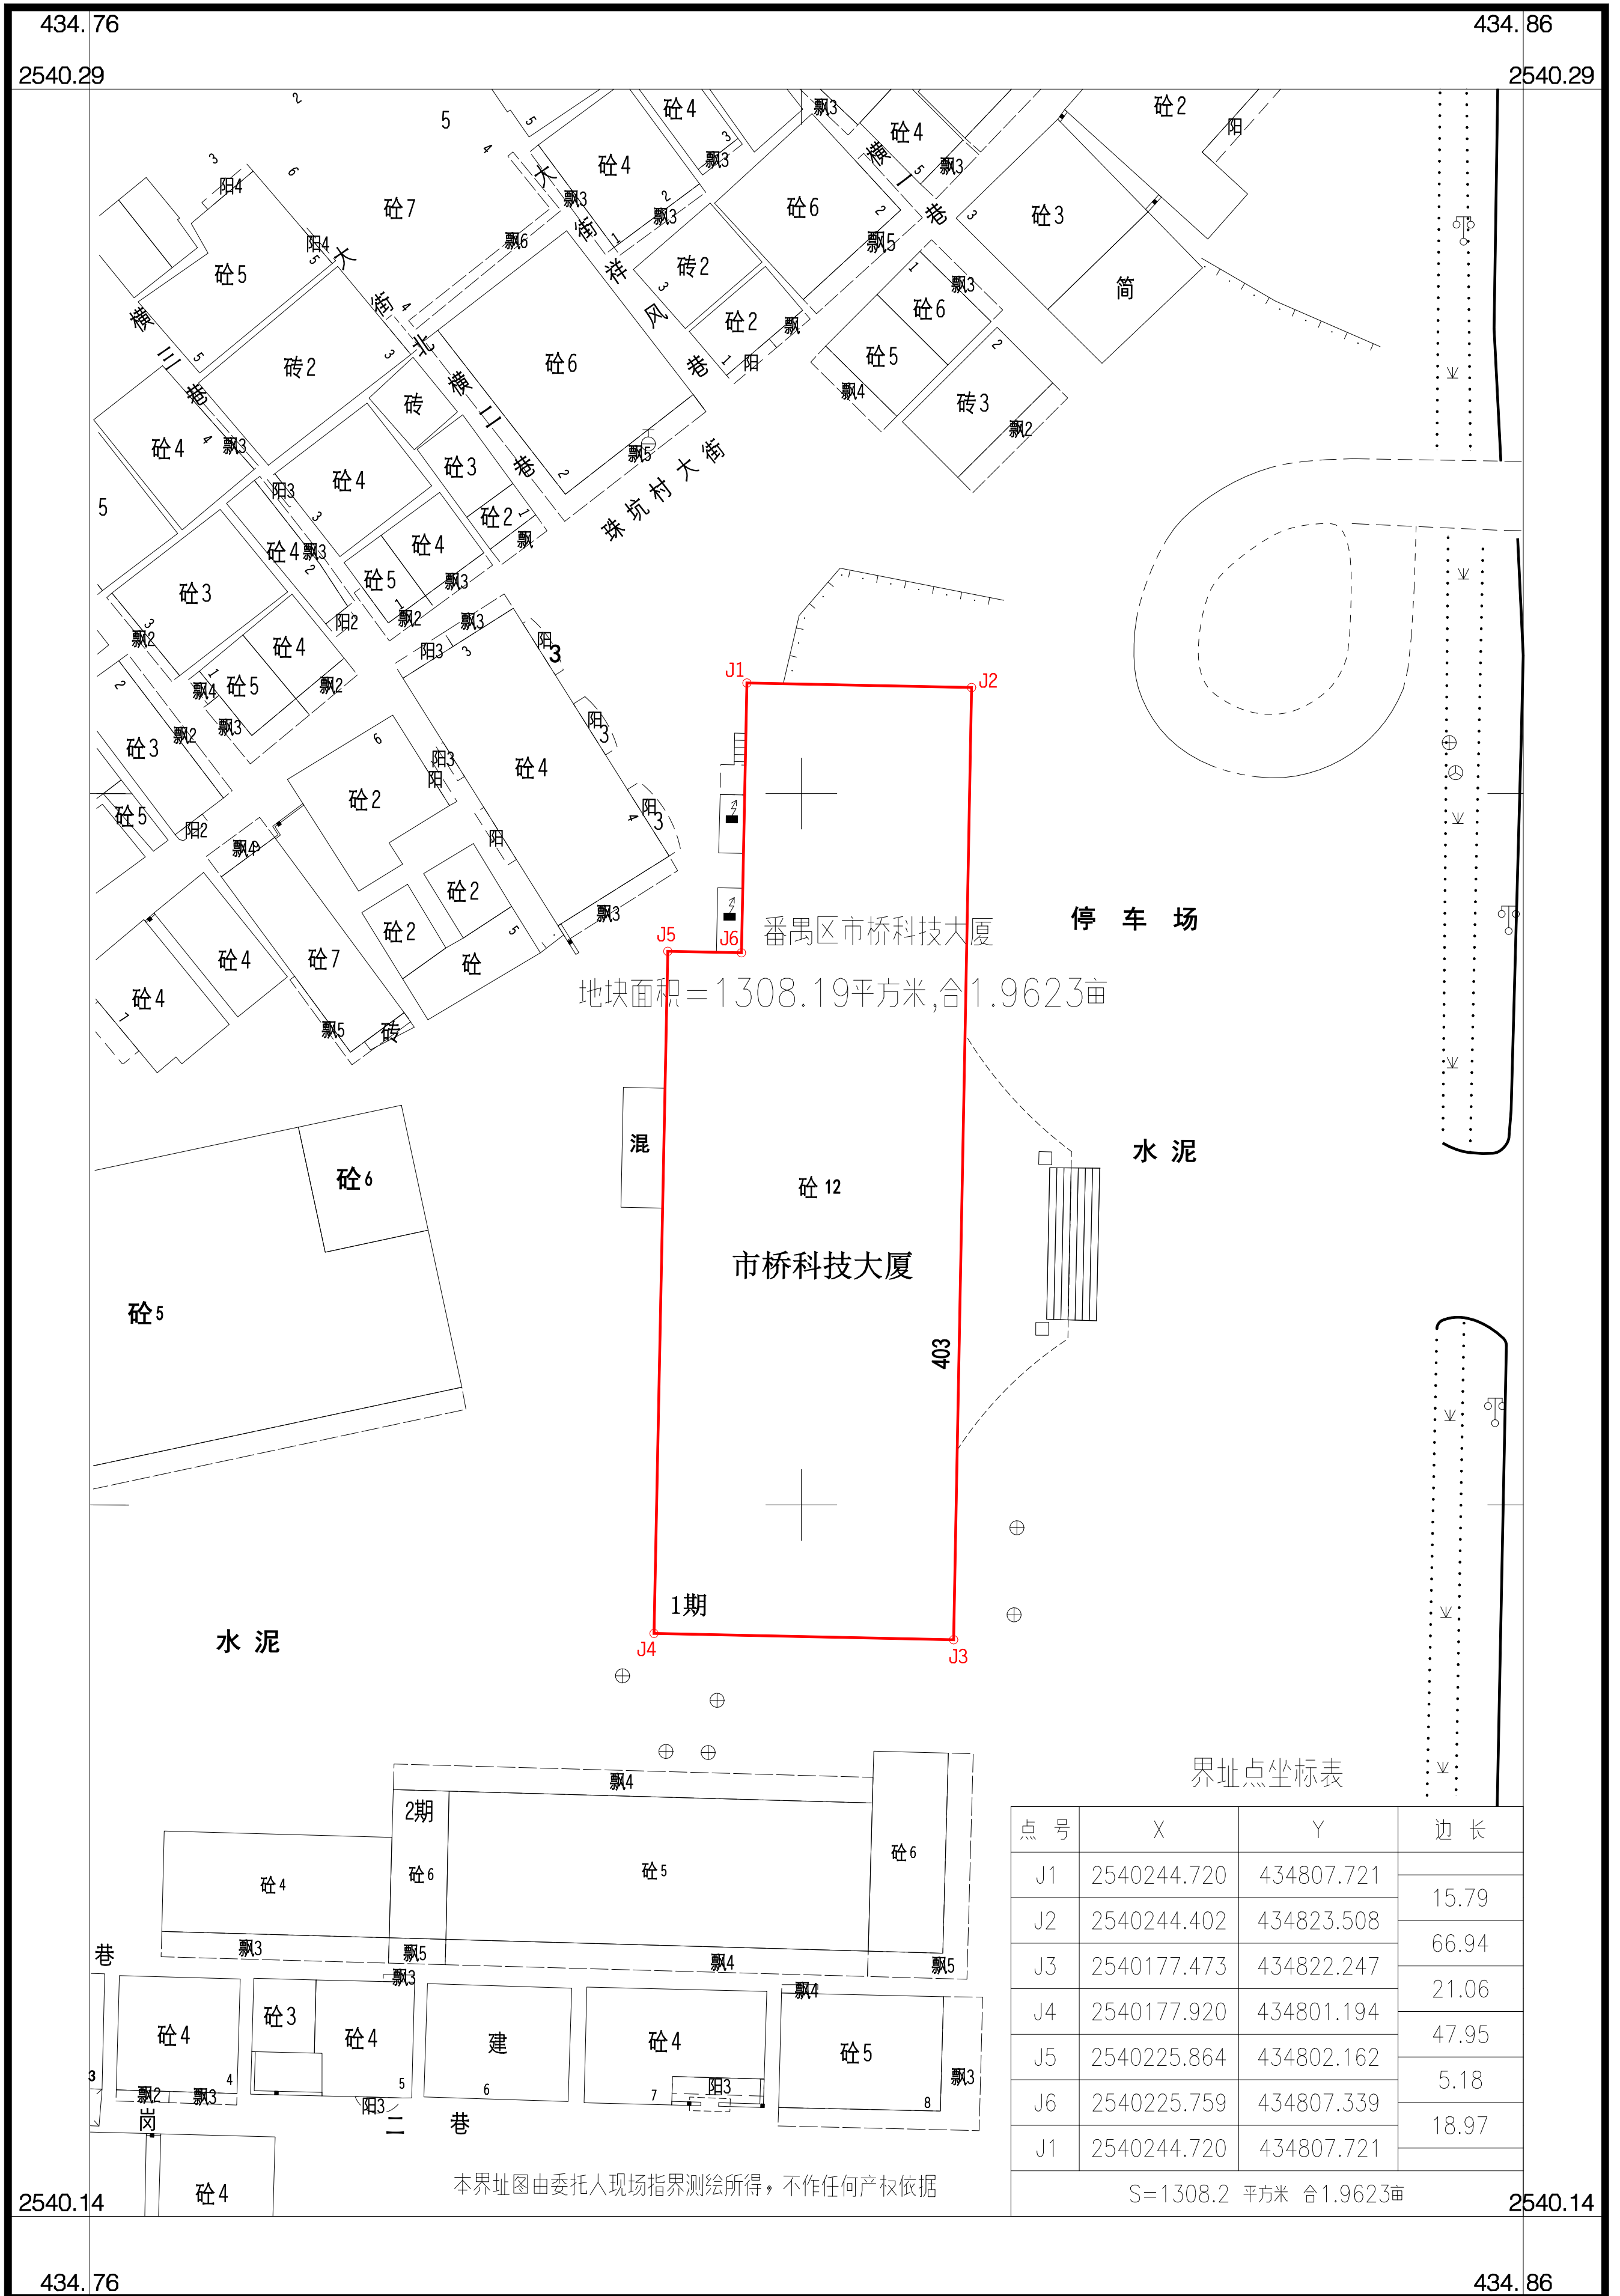

番禺区市桥科技大厦位置示意图

2540.137-434.762

界址点坐标表

点号	X	Y	边长
J1	2540244.720	434807.721	15.79
J2	2540244.402	434823.508	66.94
J3	2540177.473	434822.247	21.06
J4	2540177.920	434801.194	47.95
J5	2540225.864	434802.162	5.18
J6	2540225.759	434807.339	18.97
J1	2540244.720	434807.721	