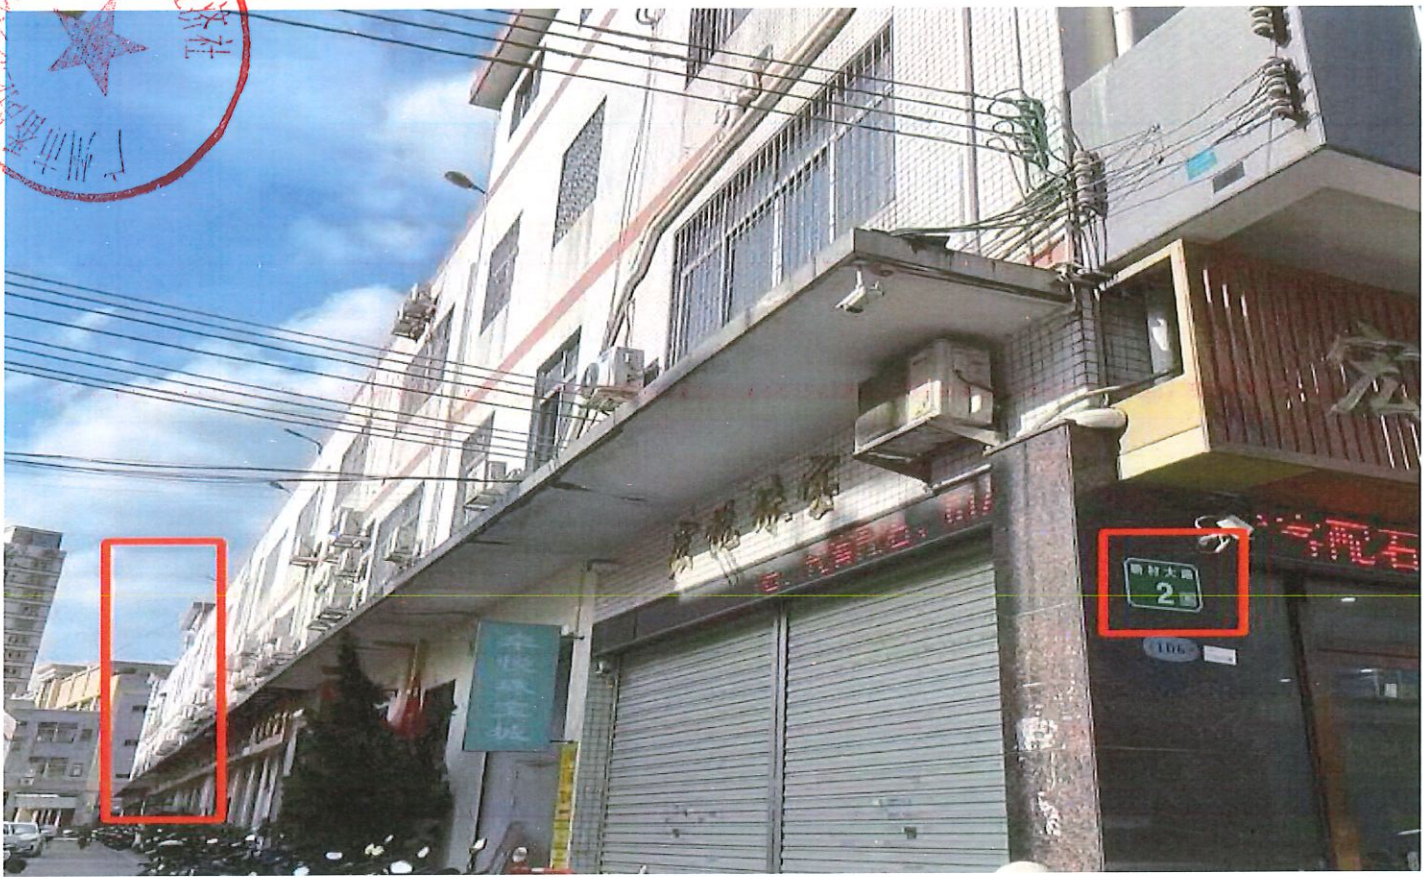

番禺区沙头街大罗村新村大路2号北侧厂房资产相片

备注：
1. 黄线框内为出租范围；
2. 第二、三层的“北侧部分”与“南侧部分”之间没有楼梯，互不相通，形成物理间隔。

北侧部分

南侧部分

楼梯位

番禺区沙头街大罗村新村大路 2 号北侧厂房资产相片

番禺区沙头街大罗村新村大路 2 号北侧厂房资产相片

广州市番禺区沙头街大罗村新村大路2号 北侧厂房（1.76亩）地块用地地形图 210.78-46.33

S=1171.43 平方米 合1.76亩

沙头街大罗村新村大路2号北侧厂房

用地面积	1171.29平方米
总建筑面积	1171.29平方米
总建筑面积	3615.08平方米

图行世界地图编辑器生成。
如果想去掉广告，请访问并下载：
<http://www.jisupdfeditor.com/>

- 路网
- 十字
- 方位
- 罗盘
- 收藏
- [更多设置](#)
- [测距测面](#)

新村大路
2号北侧
厂房