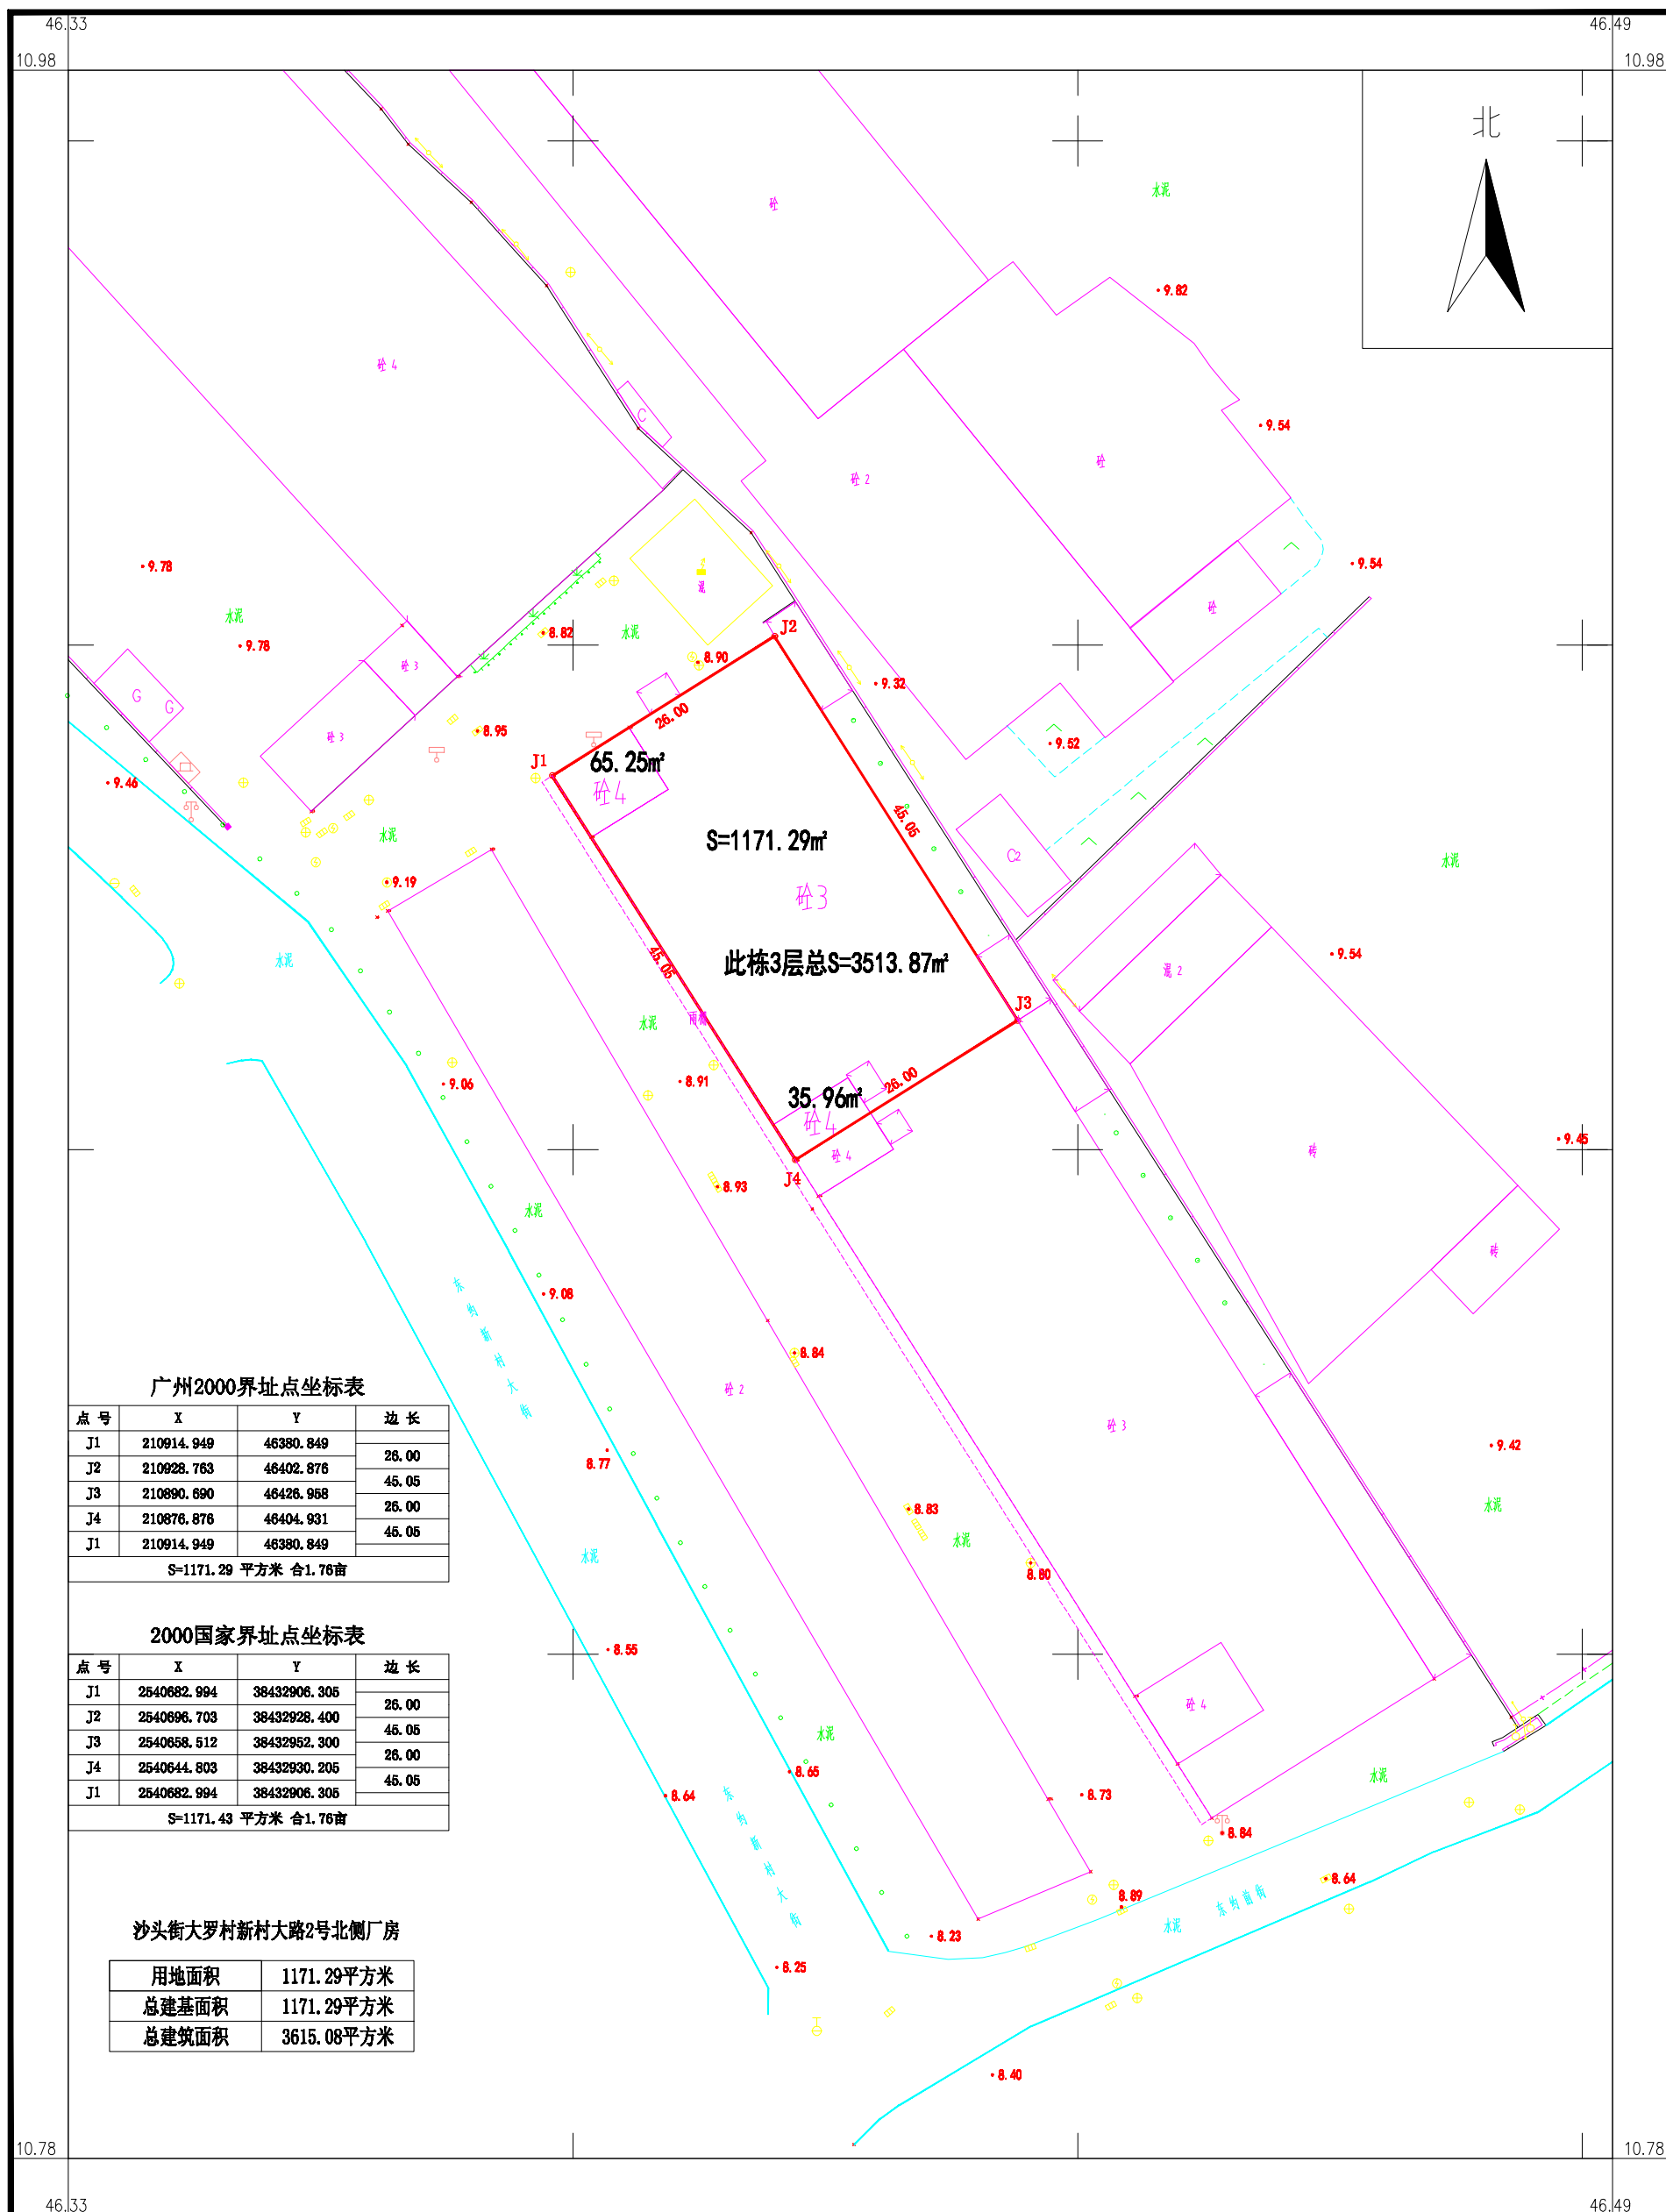

番禺区沙头街大罗村新村大路2号北侧厂房资产相片

备注：
1. 黄线框内为出租范围；
2. 第二、三层的“北侧部分”与“南侧部分”之间没有楼梯，互不相通，形成物理间隔。

北侧部分

南侧部分

楼梯位

番禺区沙头街大罗村新村大路 2 号北侧厂房资产相片

番禺区沙头街大罗村新村大路 2 号北侧厂房资产相片

广州市番禺区沙头街大罗村新村大路2号 北侧厂房（1.76亩）地块用地地形图 210.78-46.33

2024年10月数字化测图。
广州2000坐标系。
广州高程基准。
2017年版图式。

广州2000界址点坐标表

点号	X	Y	边长
J1	210914.949	46380.849	26.00
J2	210928.763	46402.876	45.05
J3	210890.690	46426.968	26.00
J4	210876.876	46404.931	45.05
J1	210914.949	46380.849	45.05

S=1171.29 平方米 合1.76亩

2000国家界址点坐标表

点号	X	Y	边长
J1	2540682.994	38432906.305	26.00
J2	2540696.703	38432928.400	45.05
J3	2540658.512	38432952.300	26.00
J4	2540644.803	38432930.205	45.05
J1	2540682.994	38432906.305	45.05

S=1171.43 平方米 合1.76亩

沙头街大罗村新村大路2号北侧厂房

用地面积	1171.29平方米
总建筑面积	1171.29平方米
总建筑面积	3615.08平方米

图行世界地图编辑器生成。
如果想去掉广告，请访问并下载：
<http://www.jisupdfeditor.com/>

- 路网
- 十字
- 方位
- 罗盘
- 收藏
- [更多设置](#)
- [测距测面](#)

新村大路
2号北侧
厂房